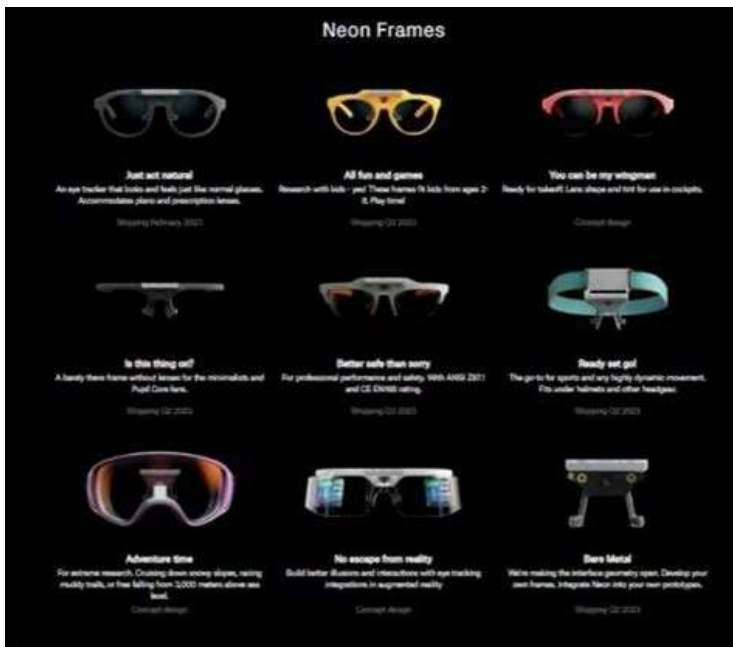

# Pupil Labs Neon – Frame Models Overview

Neon 은 모듈형 디자인을 기반으로 다양한 연구 환경에 맞춘 프레임 옵션을 제공합니다. 각 모델은 착용감, 연구 목적, 안전성, 활동성 등 특정 상황에 최적화되어 있습니다.

Neon Flame Series 는 연구 목적에 따라 선택할 수 있는 다양한 프레임 옵션을 제공합니다. 일상 행동 관찰, 산업 안전 환경, 스포츠 활동, 아동 연구, VR 연구 등 다양한 상황에 최적화된 모델을 선택할 수 있으며, 모든 프레임은 Neon 의 고정밀 시선 추적 기능과 완벽하게 호환됩니다.

## 🕶️ 1. Just Act Natural

- 가장 자연스러운 디자인
- 일상 행동 관찰 연구에 최적
- 가볍고 편안한 착용감

## 🎮 6. All Fun and Games

- 엔터테인먼트·게임 환경 연구용
- 장시간 착용에도 편안
- 실내·실험실 환경 적합